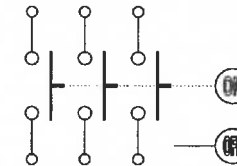

내부결선도

(Circuit diagrams)