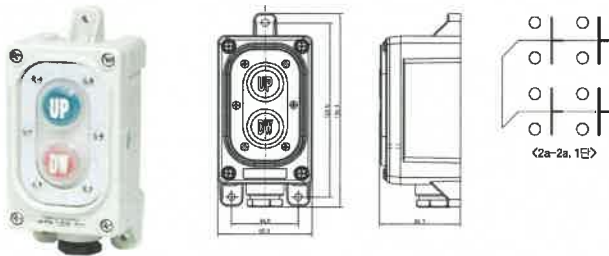

UP/DW PUSH Button (원바디)

UP/DW 누름버튼 스위치 (원바디)

특징 (Features)

1. 방우형 누름버튼 스위치는 일반 자동화 기계 상·하 동작 수동 개폐기로 널리 사용할 수 있습니다.
   (DP-26A is general automatic machine and will be able to use widely with the switch on/off operation.)
2. 방우형으로 설계되어 연직 60도 범위의 경우에서도 유해한 영향이 없는 구조로 설계되어 안전하게 사용할 수 있습니다.
   (It planned to style the water-proof of vertical scope 60° which does not have the effect harmful.)
3. SH02210-7002

정격 및 재질 (Proper form/ Quality of the material)

구분 (Division) 형명 (Name)	정격 (Rating)	점접구성 (Contact block)	접속단자 (Contact terminal)	표시문자 (Symbol marks)	케이스재질 (Case material)
KG-DP26A	6A 250V a.c	1a-1a	M4	UP(흑/Black)	고충격ABS High Impact ABS
KG-DP26T		2a-2a		DW(적/Red)	

외형 및 도면 (External form/ Drawing)

KG-DP26A

KG-DP26T

ON/OFF PUSH Button

ON/OFF 동력용 누름 버튼 스위치

특징 (Features)

1. 일반 모터류 단상, 삼상 전원 개폐용으로 사용 하십시오.
   (General motor single-phase, triple-phase. Use with power opening and snuffling.)
2. 은합금 점접으로 전기적, 기계적 수명이 길고 정격 용량이 크며 신뢰성이 우수합니다.
   (Contact quality of material is AgSnO2, The large capacity, long life, excellent reliability rating.)
3. SH02210-8001
4. 보호구조 : IP-66

정격 및 재질 (Proper form/ Quality of the material)

구분 (Division) 형명 (Name)	점접용량 (Capacity of contact)	재질 (Quality of the material)	표시문자 (Symbol marks)	접속단자 (Contact terminal)
KG-MP15 (방우형) Water-proof type	3P, 15A 250V AC	바디(body):ABS 점접부: 나일론 단면 (Contact part:nylon)	ON(흑/Black) OFF(적/Red)	M4

내부결선도

(Circuit diagrams)

외형 및 도면 (External form/ Drawing)

KG-MP15(방우형)

Water-proof type