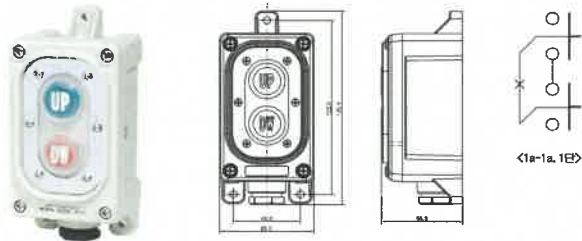

UP/DW PUSH Button (원바디)

UP/DW 누름버튼 스위치 (원바디)

특징 (Features)

1. 방우형 누름버튼 스위치는 일반 자동화 기계 상·하 동작 수동 개폐기로 널리 사용할 수 있습니다.
   (DP-26A is general automatic machine and will be able to use widely with the switch on/off operation.)
2. 방우형으로 설계되어 연직 60도 범위의 경우에서도 유해한 영향이 없는 구조로 설계되어 안전하게 사용할 수 있습니다.
   (It planned to style the water-proof of vertical scope 60° which does not have the effect harmful.)
3. SH02210-7002

정격 및 재질 (Proper form/ Quality of the material)

구분 (Division) 형명 (Name)	정격 (Rating)	점접구성 (Contact block)	접속단자 (Contact terminal)	표시문자 (Symbol marks)	케이스재질 (Case material)
KG-DP26A	6A 250V a.c	1a-1a	M4	UP(흑/Black)	고충격ABS High Impact ABS
KG-DP26T		2a-2a		DW(적/Red)	

외형 및 도면 (External form/ Drawing)

KG-DP26A